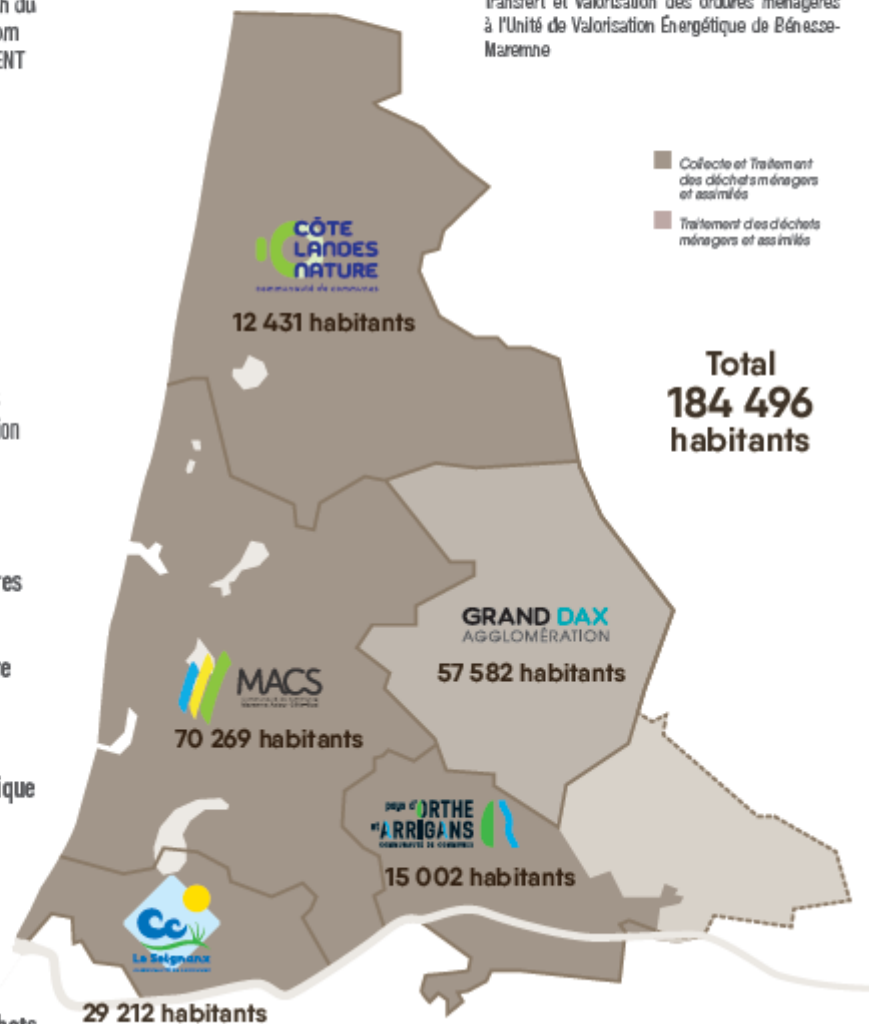

ANNEXE

Le service public de gestion des déchets

Créé le 4 avril 1969, le Sitcom Côte sud des Landes, syndicat mixte pour la collecte et le traitement des déchets ménagers et assimilés, compte 5 adhérents :
 Les communautés de communes Marenne Adour Côte Sud, du Seignanx, Côte Landes Nature, du Pays d'Orthe et Arrigans (partie Ouest du territoire), pour lesquelles le Sitcom exerce les compétences COLLECTE et TRAITEMENT, La Communauté d'Agglomération du Grand Dax, pour laquelle le Sitcom exerce la compétence TRAITEMENT uniquement.

Collecte, tri et valorisation des déchets recyclables (points tri)

Transport, traitement et valorisation des déchets issus des déchetteries

Transfert et valorisation des ordures ménagères à l'Unité de Valorisation Énergétique de Bénesse-Marenne

Les chiffres clés

400 Agents

26 Déchetteries dont 4 exploitées par la Communauté d'Agglomération du Grand Dax

6 594 Points de collecte des ordures ménagères

626 Points d'apport volontaire pour le tri des emballages

1 Unité de Valorisation Énergétique à Bénesse-Marenne

1 Plate-forme multimatériaux à Bénesse-Marenne

2 Centres de transfert des déchets à Messanges et Saint-Paul-lès-Dax

Les déchets du territoire

Collecte et traitement des déchets