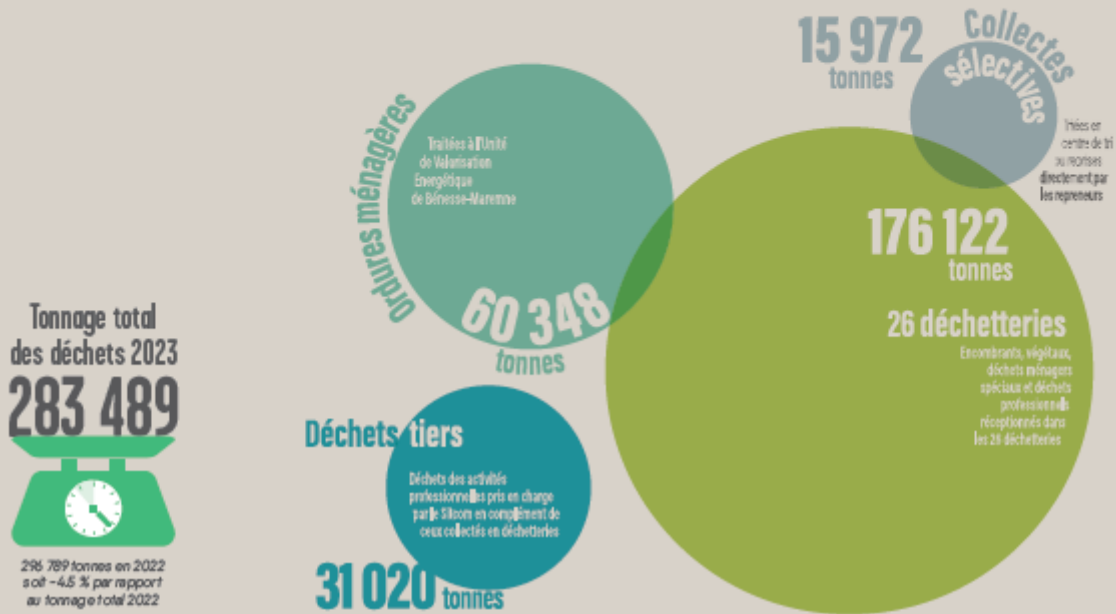

Les chiffres clés

400 Agents

26 Déchetteries dont 4 exploitées par la Communauté d'Agglomération du Grand Dax

6 594 Points de collecte des ordures ménagères

626 Points d'apport volontaire pour le tri des emballages

1 Unité de Valorisation Énergétique à Bénesse-Marenne

1 Plate-forme multimatériaux à Bénesse-Marenne

2 Centres de transfert des déchets à Messanges et Saint-Paul-lès-Dax

Les déchets du territoire

Collecte et traitement des déchets